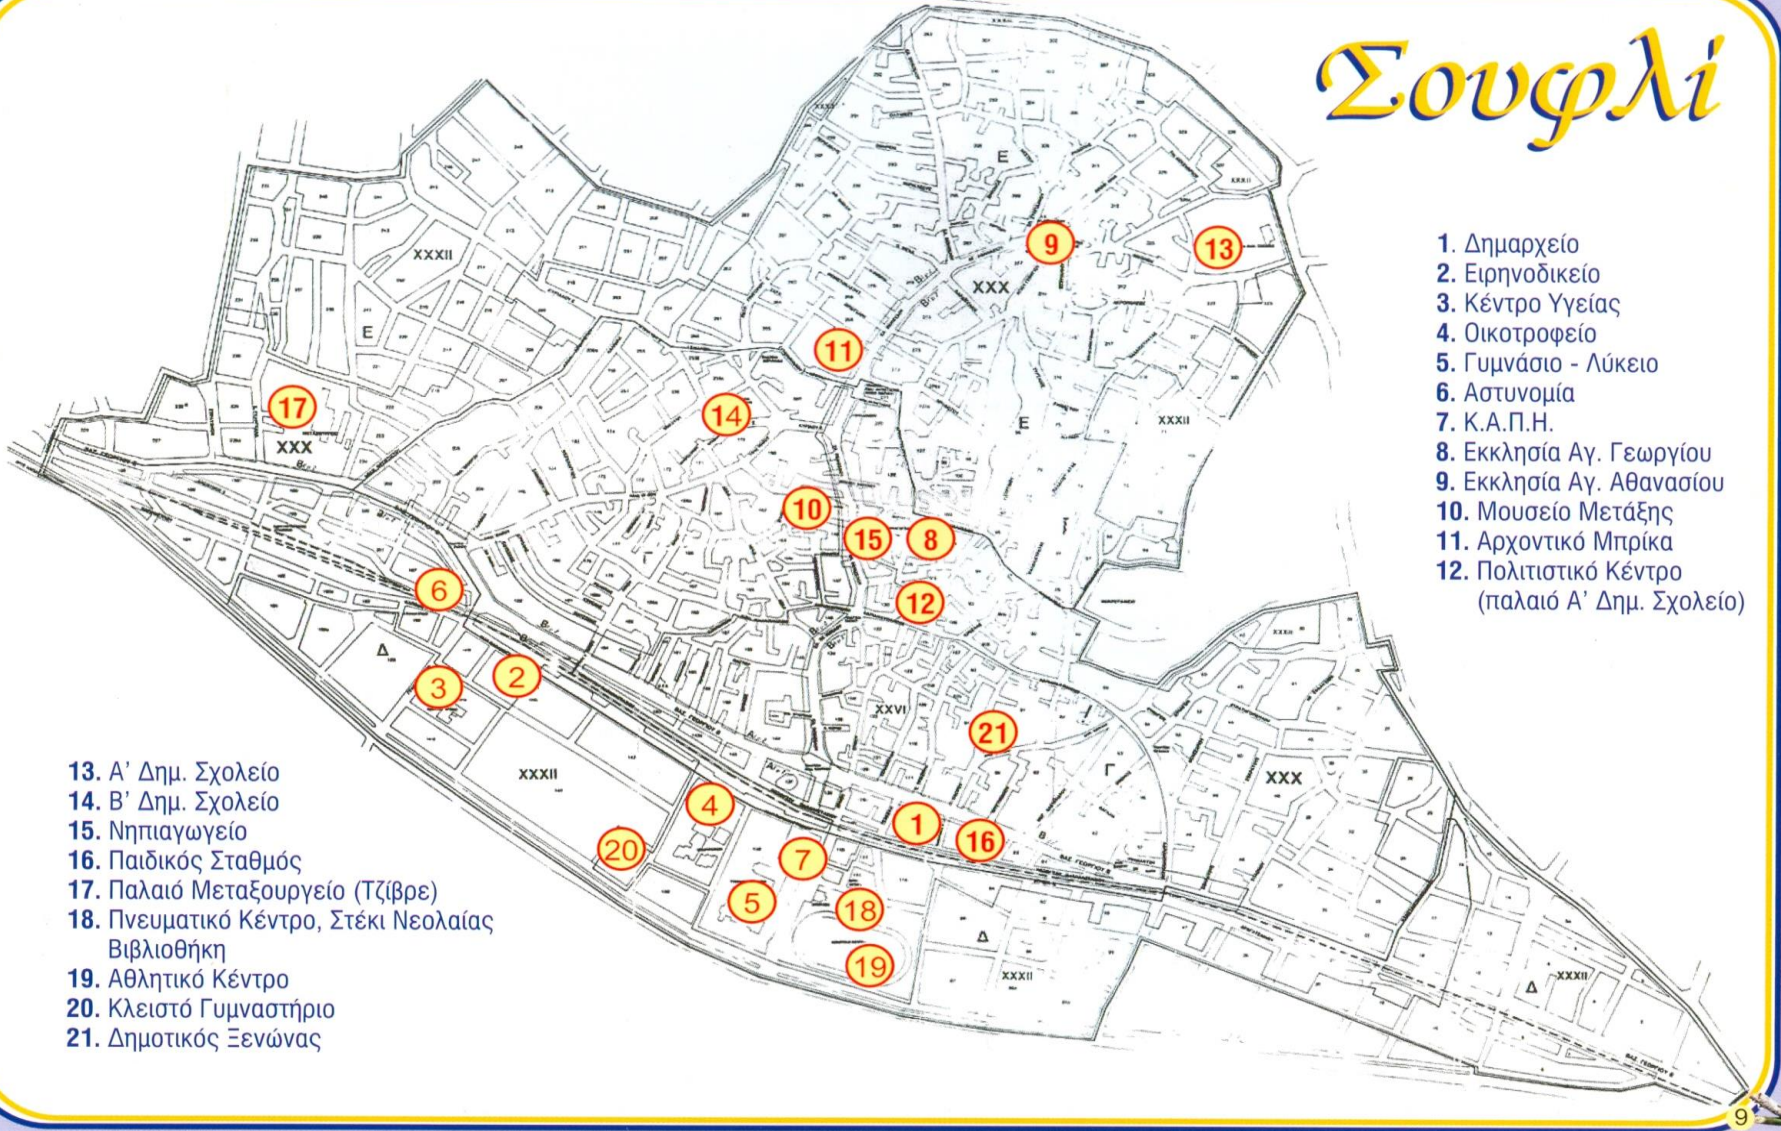

ΧΑΡΤΗΣ ΠΟΛΕΩΣ ΤΟΥ ΣΟΥΦΛΙΟΥ

Σουφλί

1. Δημαρχείο
2. Ειρηνοδικείο
3. Κέντρο Υγείας
4. Οικοτροφείο
5. Γυμνάσιο - Λύκειο
6. Αστυνομία
7. Κ.Α.Π.Η.
8. Εκκλησία Αγ. Γεωργίου
9. Εκκλησία Αγ. Αθανασίου
10. Μουσείο Μετάξης
11. Αρχοντικό Μπρίκα
12. Πολιτιστικό Κέντρο (παλαιό Α' Δημ. Σχολείο)

13. Α' Δημ. Σχολείο
14. Β' Δημ. Σχολείο
15. Νηπιαγωγείο
16. Παιδικός Σταθμός
17. Παλαιό Μεταξουργείο (Τζιβρε)
18. Πνευματικό Κέντρο, Στέκι Νεολαίας Βιβλιοθήκη
19. Αθλητικό Κέντρο
20. Κλειστό Γυμναστήριο
21. Δημοτικός Ξενώνας