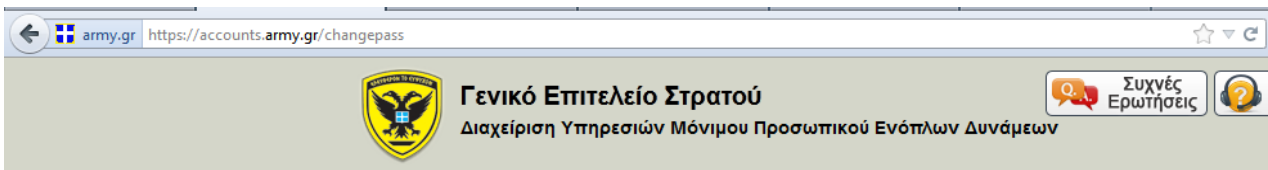

ΑΛΛΑΓΗ ΣΥΝΘΗΜΑΤΙΚΟΥ ΧΡΗΣΤΗ

Το Γενικό Επιτελείο Στρατού παρέχει τη δυνατότητα αλλαγής του συνθηματικού χρήστη ηλεκτρονικού ταχυδρομείου (email).

Προσοχή: Απαραίτητη προϋπόθεση είναι να θυμάστε τα τρέχοντα διαπιστευτήρια (όνομα χρήστη και κωδικό πρόσβασης)

Η διαδικασία αλλαγής συνθηματικού γίνεται μέσω της ιστοσελίδας <https://accounts.army.gr/changepass> . Για να συνδεθείτε πληκτρολογήστε στην γραμμή διευθύνσεων του φυλλομετρητή σας (web browser) την διεύθυνση: <https://accounts.army.gr/changepass>