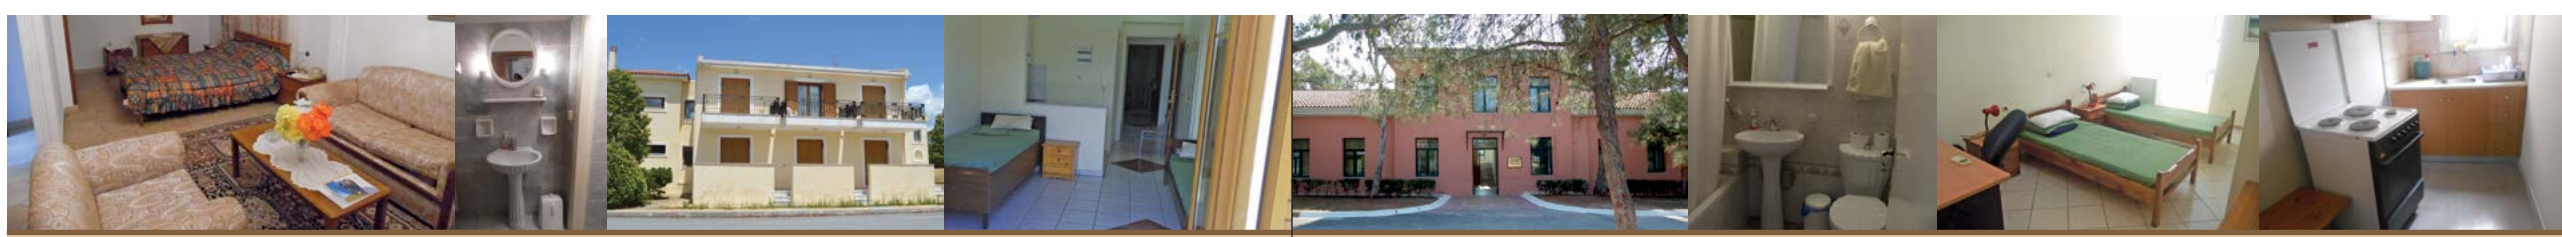

2	Στρω «ΒΑΡΥΤΗ» Γουδί	ΑΣΔΥΣ ΛΑΦ/ΑΣΔΥΣ	16 οικήματα (δύναμη εξυπηρέτησης από 2 έως 3 άτομα ανά οίκημα). Συγκεκριμένα: - 10 οικήματα με 1 διπλό κρεβάτι - 6 οικήματα με 1 διπλό κρεβάτι και 1 μονό καναπέ-κρεβάτι 38 άτομα	Πλήρως επιπλωμένα, κλιματισμός, ηλεκτρική κουζίνα, ψυγείο, ντουζ, θερμοσίφωνας, TV	Στρω «ΒΑΡΥΤΗ» Γουδί πλησίον εγκαταστάσεων "Badminton" Αττικής Τ.Κ. 11527 Τηλ.: 210-7496198 (ΑΣΔΥΣ/ΔΙΣΧΕΥΔΜ)
3	ΣΟΑ Παγκρατίου	ΑΣΔΥΣ ΛΑΦ/ΑΣΔΥΣ	1 οίκημα με 1 διπλό κρεβάτι 2 άτομα	Πλήρως επιπλωμένο, κλιματισμός, ψυγείο, ηλεκτρική κουζίνα, TV	Πρατίνου 78 & Κρίτωνος Παγκράτι Αττικής Τ.Κ. 11634 Τηλ.: 210-7496198 (ΑΣΔΥΣ/ΔΙΣΧΕΥΔΜ)
4	ΣΟΑ Ταύρου	ΑΣΔΥΣ (441 ΑΒΥΥ)	1 οίκημα με 1 διπλό κρεβάτι 2 άτομα	Πλήρως επιπλωμένο, τηλεόραση, κλιματισμός, ψυγείο, ηλεκτρική κουζίνα, TV	Αχιλλέως 2α Ταύρος Αττικής Τ.Κ. 17778 Τηλ.: 210-7496198 (ΑΣΔΥΣ/ΔΙΣΧΕΥΔΜ)
5	ΚΑΑΥ Καραβόμυλου Φθιώτιδας	ΔΥΒ	Διαμέρισμα 3 δωματίων με 2 μονά κρεβάτια και 1 διπλό κρεβάτι 4 άτομα	Πλήρως επιπλωμένο, κλιματισμός, τζάκι, ψυγείο, ντουζιέρα, θερμοσίφωνας, TV	Καραβόμυλος Φθιώτιδας Τηλ.: 22380-42252 Fax: 22380-41991
6	Ξενώνες Τρίπολης	ΔΙΚΕ (IV ΜΠ)	5 ξενώνες (1 μονόκλινο, 1 δίκλινο, 1 Ανωτάτων δίκλινο και 2 τετράκλινο) 13 άτομα	Μπάνιο, ψυγείο σαλόνι, κουζίνα, TV	Καλαβρύτων 1 Τρίπολη Τηλ.: 2710-391225
7	Ξενώνες Πάτρας	ΚΕΤΧ	22 ξενώνες δίκλινο 44 άτομα	Ντουζ, ψυγείο, ντουλάπα, τραπέζι	Μαραγκοπούλου 1 Σύνορα Πατρών Τηλ.: 2610-278903 Fax: 2610-225017
8	Ξενώνες Καλαμάτας	9° ΣΠ	2 ξενώνες (1 μονόκλινο, 1 τρικλίνο) 5 άτομα	Κλιματισμός, σαλόνι, ψυγείο, TV	Αριστομένου 119 Καλαμάτα Τηλ.: 2721-087316 Fax: 2721-080768
9	Ξενώνες Λουτρακίου	ΣΜΧ	1 ξενώνας δίκλινο 2 άτομα	Κλιματισμός, πλήρης εξοπλισμός κουζίνας, TV	Ελευθ. Βενιζέλου 83 Λουτράκι Τηλ.: 27440-65008
10	Ξενώνες Μεσολογγίου	2/39 ΣΕ	1 ξενώνας δίκλινο 2 άτομα	Ψυγείο, κλιματισμός, ντουλάπες, σαλόνι, WC-μπάνιο, TV	Πλατεία Μάρκου Μπότσαρη Μεσολόγγι Τηλ.: 26310-22429
11	Ξενώνες Σπάρτης ΛΕΩΝΙΔΑΣ	ΚΕΕΜ	12 ξενώνες δίκλινο 24 άτομα	Μπάνιο, κουζίνα, ψυγείο, πλυντήριο ρούχων, κοινόχρηστο σαλόνι, TV, Wi-Fi	Χ. Ξυροκάμπι Λακωνίας Τηλ.: 27310-35380