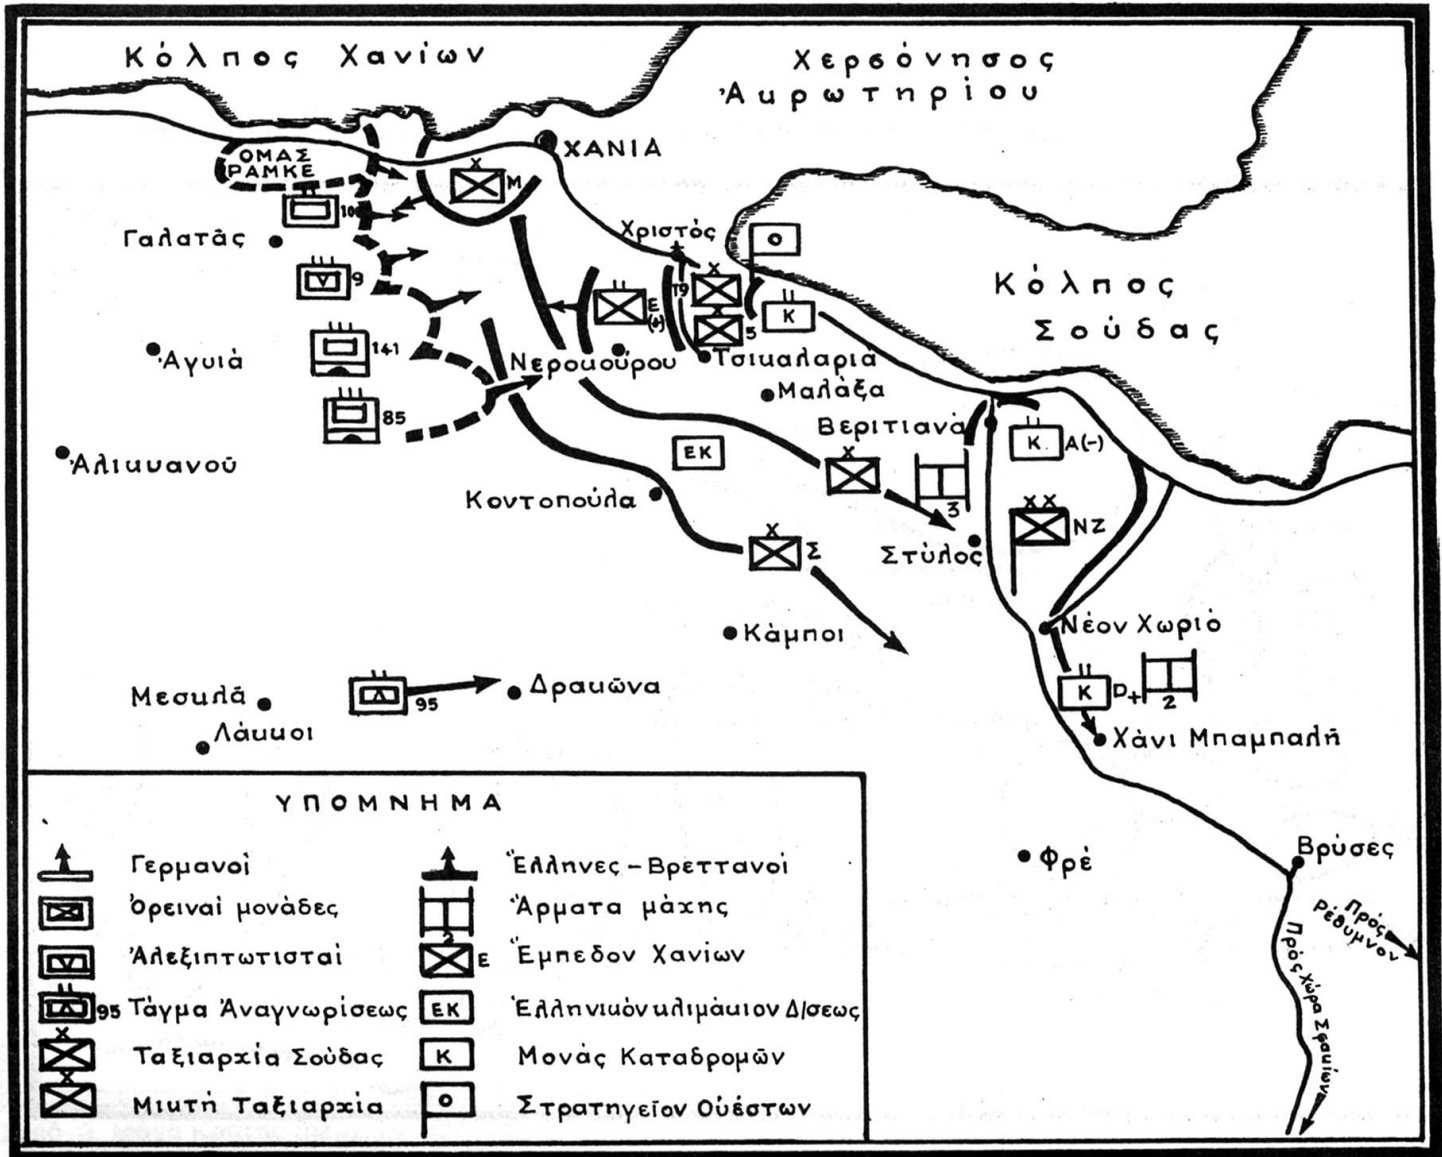

Σχεδ. 1. Μάχη Κρήτης (περιοχή Χανίων - Σούδας).

Σχεδ. 5. Κατάστασις περιοχής Χανίων - Σούδας περί τήν 04.00 τής 27ης Μαΐου 1941

Σχεδ. 4. Διάταξις 5ης Ν.Ζ. Ταξιαρχίας καί Ν.Ζ. Μεραρχίας, Νύκτα 23/24 Μαΐου 1941.

Σχεδ. 6. Κατάσταση περιοχής Χανίων Σούδας - Σφακίων μετά την 01.00/28 - 5 - 41

Σχεδ. 3. Μάχη Κρήτης (περιοχή Ηρακλείου)

Σχεδ. 2. Μάχη Κρήτης (Περιοχή Ρεθύμνου - Γεωργιουπόλεως)