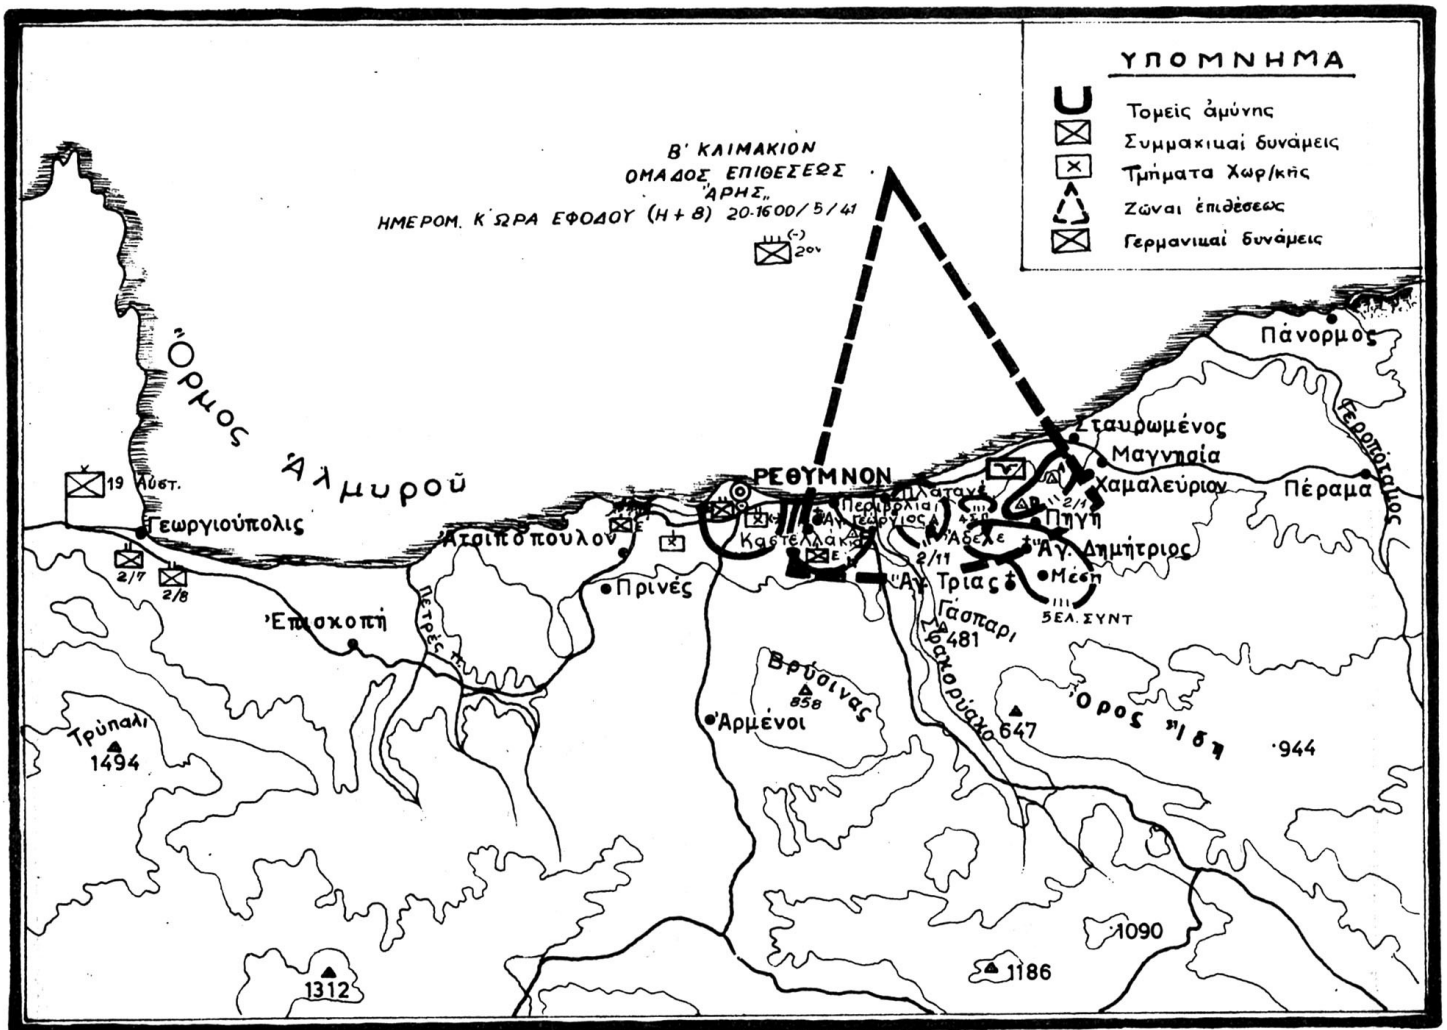

Σχεδ. 1. Μάχη Κρήτης (περιοχή Χανίων - Σούδας).

Σχεδ. 5. Κατάστασις περιοχής Χανίων - Σούδας περί τήν 04.00 τής 27ης Μαΐου 1941

Σχεδ. 4. Διάταξις 5ης Ν.Ζ. Ταξιαρχίας καί Ν.Ζ. Μεραρχίας, Νύκτα 23/24 Μαΐου 1941.

Σχεδ. 6. Κατάσταση περιοχής Χανίων Σούδας - Σφακίων μετά την 01.00/28 - 5 - 41

Σχεδ. 3. Μάχη Κρήτης (περιοχή Ηρακλείου)

Σχεδ. 2. Μάχη Κρήτης (Περιοχή Ρεθύμνου - Γεωργιουπόλεως)