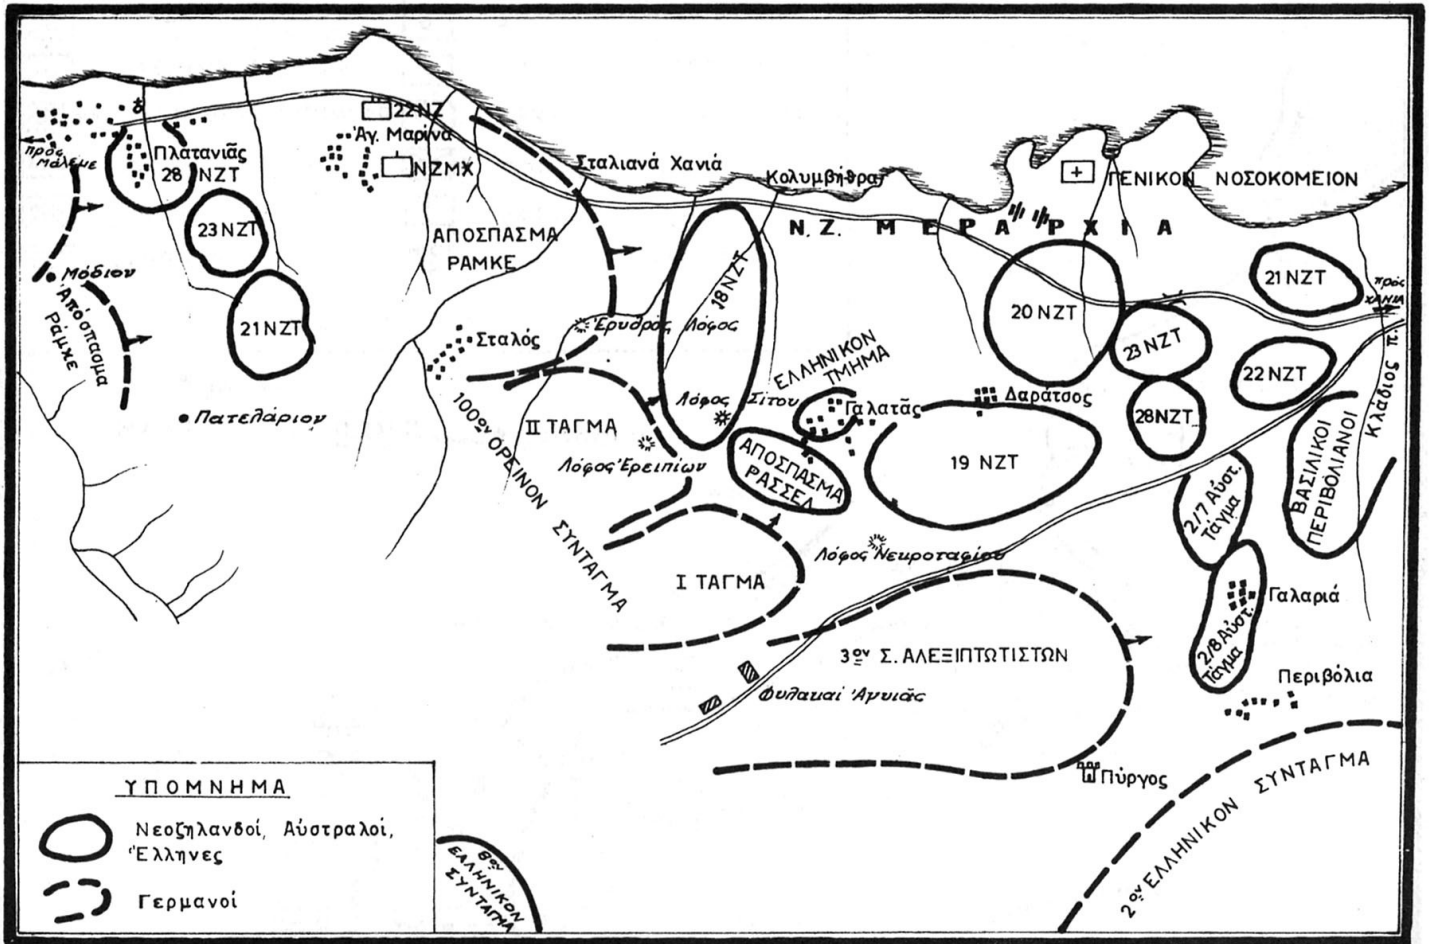

Σχεδ. 1. Μάχη Κρήτης (περιοχή Χανίων - Σούδας).

Σχεδ. 5. Κατάστασις περιοχής Χανίων - Σούδας περί τήν 04.00 τής 27ης Μαΐου 1941

Σχεδ. 4. Διάταξις 5ης Ν.Ζ. Ταξιαρχίας καί Ν.Ζ. Μεραρχίας, Νύκτα 23/24 Μαΐου 1941.

Σχεδ. 6. Κατάσταση περιοχής Χανίων Σούδας - Σφακίων μετά την 01.00/28 - 5 - 41

Σχεδ. 3. Μάχη Κρήτης (περιοχή Ηρακλείου)

Σχεδ. 2. Μάχη Κρήτης (Περιοχή Ρεθύμνου - Γεωργιουπόλεως)