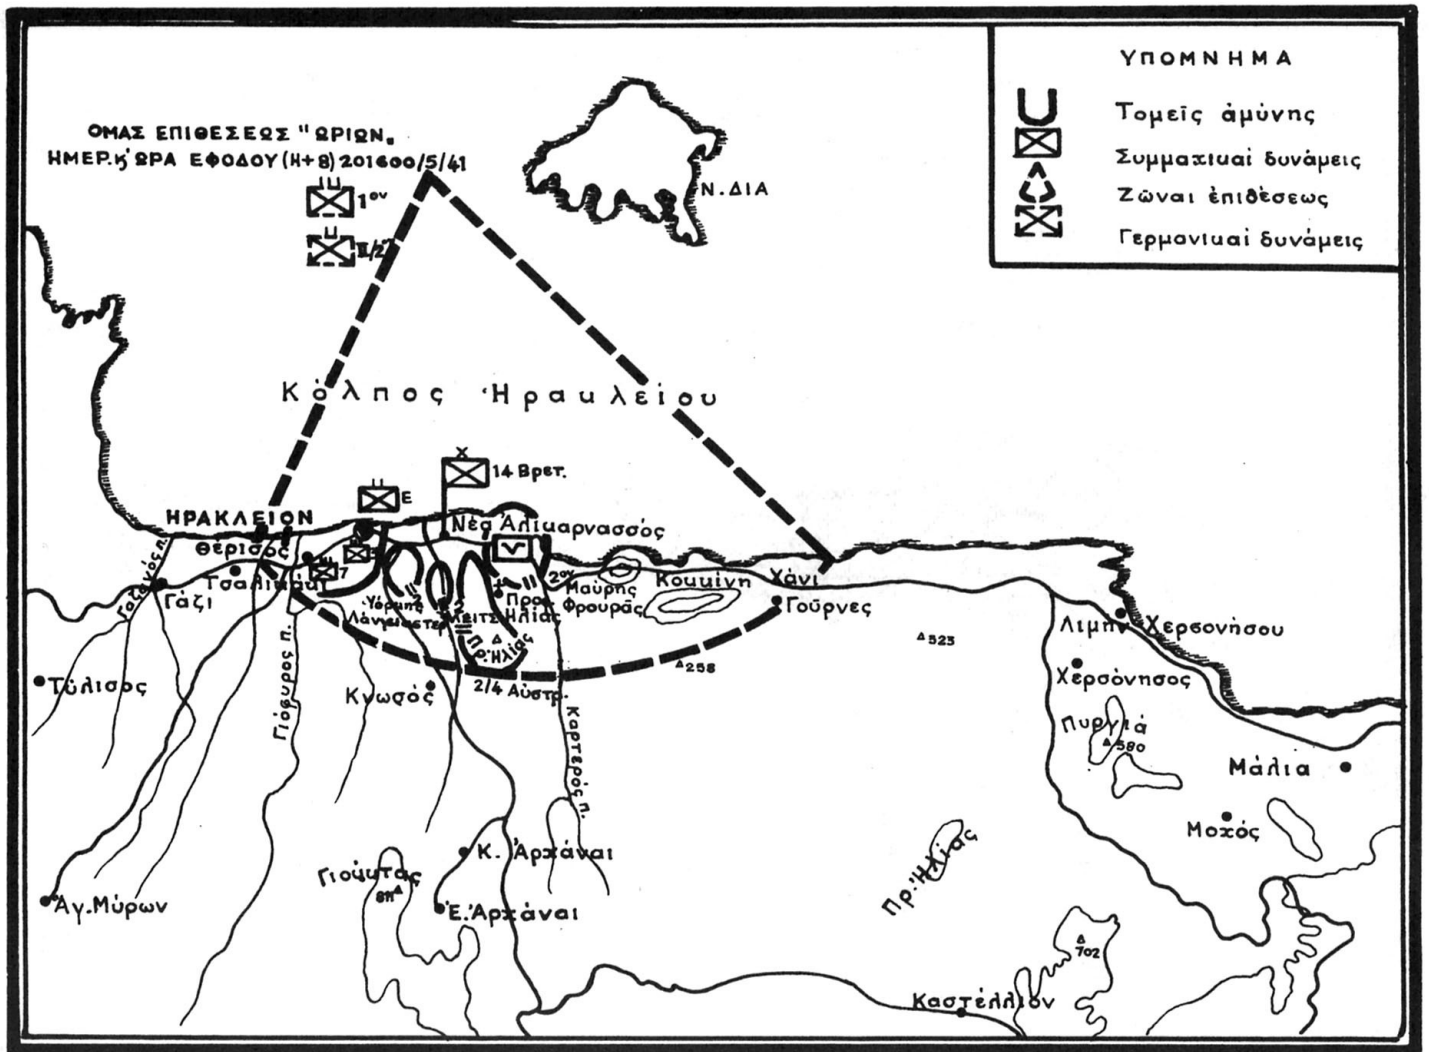

Σχεδ. 1. Μάχη Κρήτης (περιοχή Χανίων - Σούδας).

Σχεδ. 5. Κατάστασις περιοχής Χανίων - Σούδας περί τήν 04.00 τής 27ης Μαΐου 1941

Σχεδ. 4. Διάταξις 5ης Ν.Ζ. Ταξιαρχίας καί Ν.Ζ. Μεραρχίας, Νύκτα 23/24 Μαΐου 1941.

Σχεδ. 6. Κατάσταση περιοχής Χανίων Σούδας - Σφακίων μετά την 01.00/28 - 5 - 41

Σχεδ. 3. Μάχη Κρήτης (περιοχή Ηρακλείου)

Σχεδ. 2. Μάχη Κρήτης (Περιοχή Ρεθύμνου - Γεωργιουπόλεως)