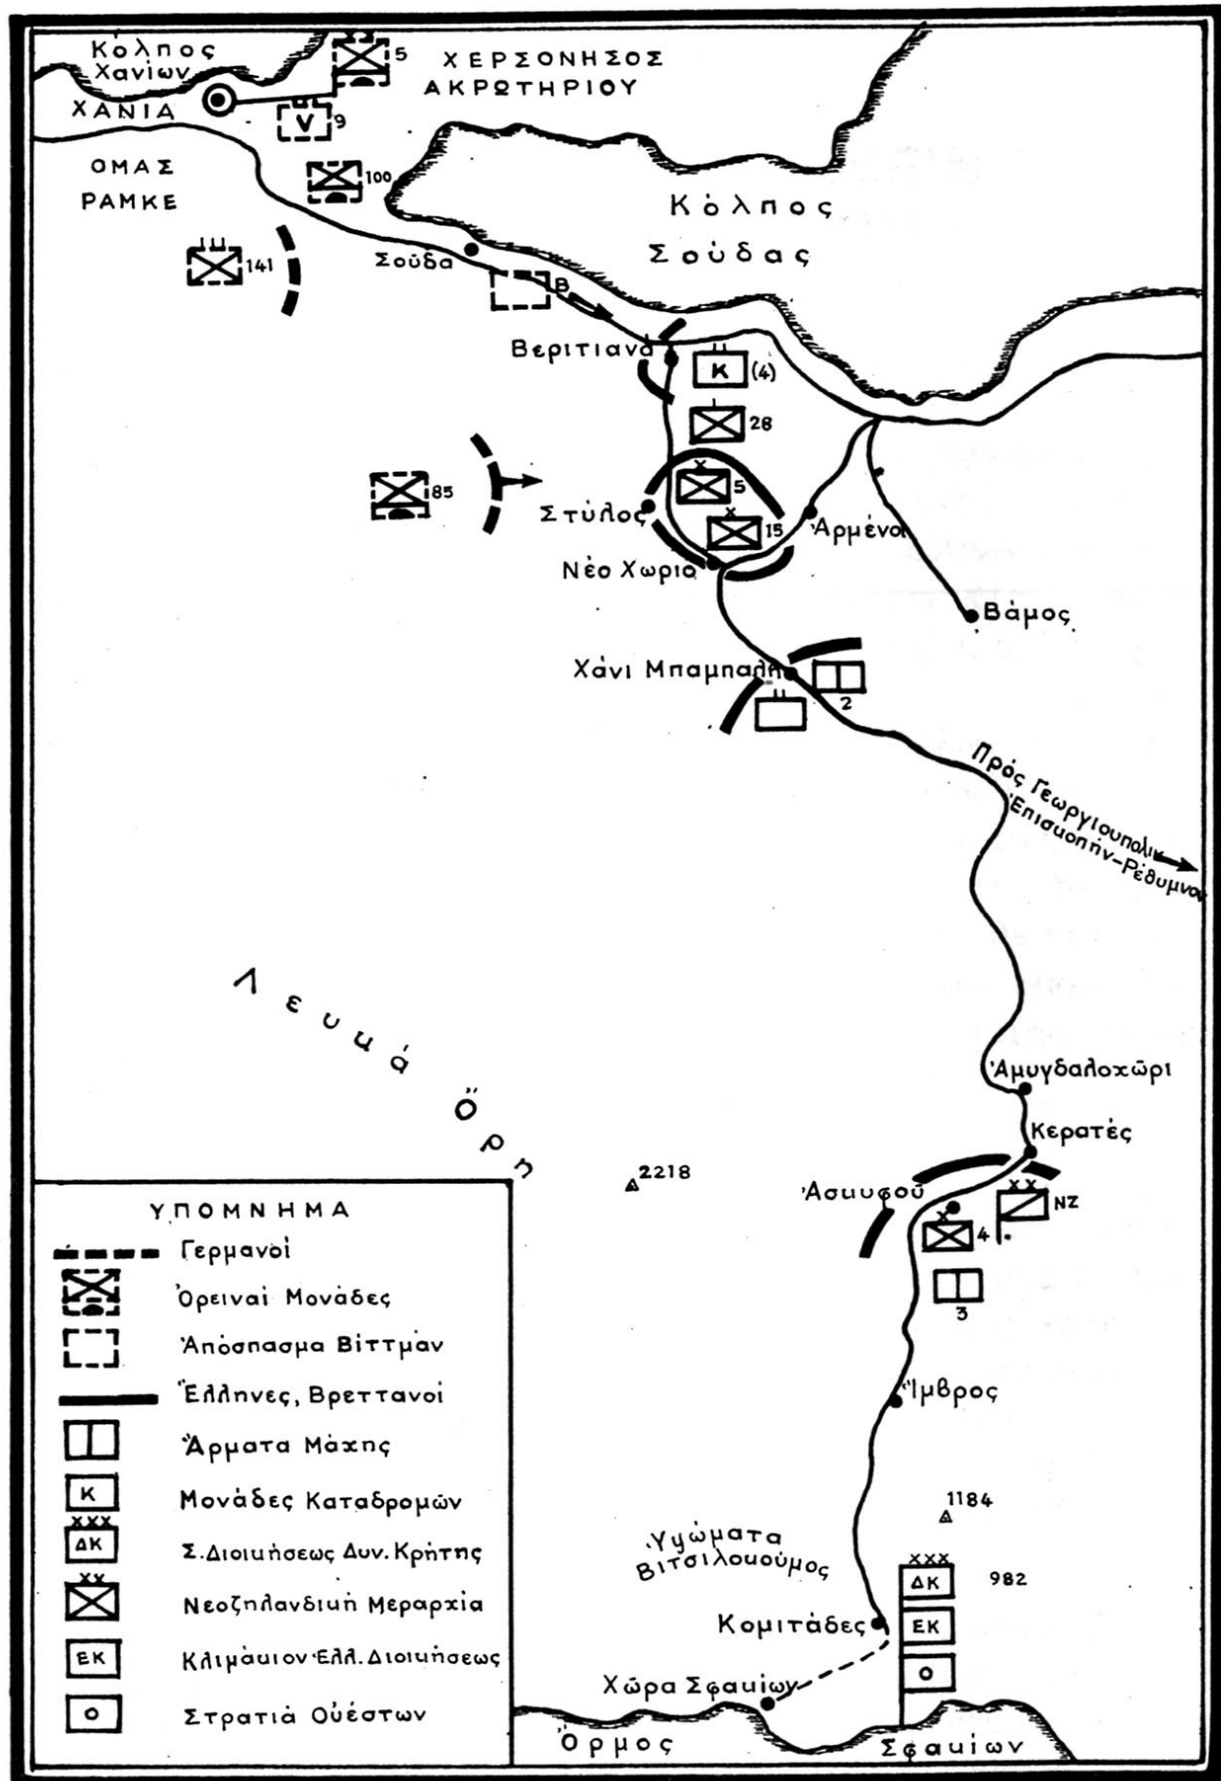

Σχεδ. 1. Μάχη Κρήτης (περιοχή Χανίων - Σούδας).

Σχεδ. 5. Κατάστασις περιοχής Χανίων - Σούδας περί τήν 04.00 τής 27ης Μαΐου 1941

Σχεδ. 4. Διάταξις 5ης Ν.Ζ. Ταξιαρχίας καί Ν.Ζ. Μεραρχίας, Νύκτα 23/24 Μαΐου 1941.